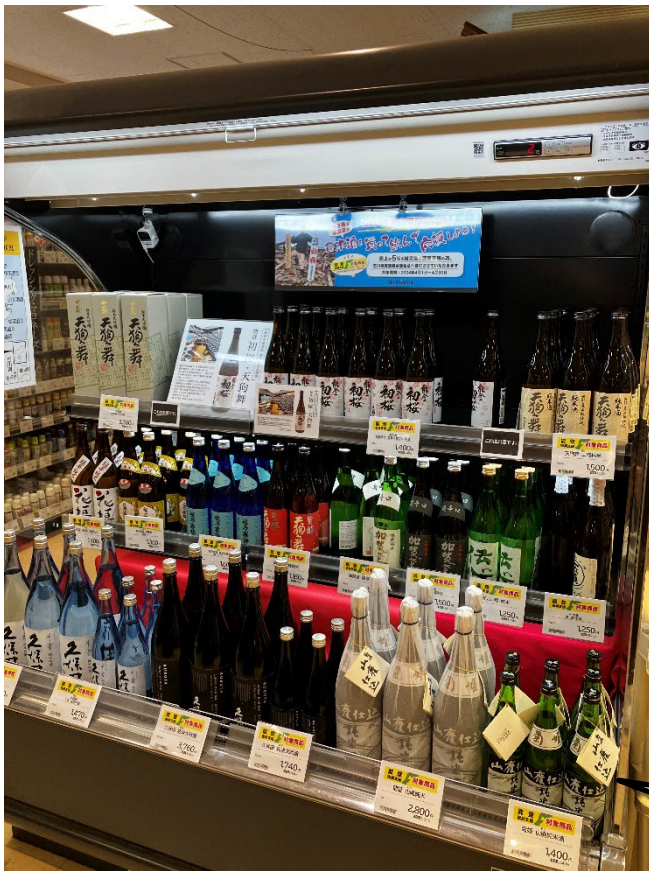

QUEEN'S SETAN

報道関係者各位

2024年5月16日
株式会社エムアイフーズスタイル

【ご報告】
日本酒を呑んで、能登の酒蔵を応援！
「令和6年能登半島地震 災害支援チャリティー」
実施期間：2024年4月1日(月)～4月30日(火)
※すでに受付期間は終了しております。

株式会社三越伊勢丹ホールディングスのグループ会社であり、首都圏を中心に19店舗のスーパーマーケット(クイーンズ伊勢丹)を運営する、株式会社エムアイフーズスタイル(本社：東京都新宿区、代表取締役社長：雨宮 隆一)は、食品スーパーマーケットとして、2024年1月1日に発生した「令和6年能登半島地震」において被災された地域の商品(今回は日本酒)の販売を通じ、応援につなげていきたいという思いから災害支援チャリティーを実施し2024年5月15日(水)、石川酒造組合連合会に寄付を行いましたことをご報告いたします。たくさんのご協力ありがとうございました。

■寄付金額：558,637円

横浜店販売の様子

小石川店販売の様子