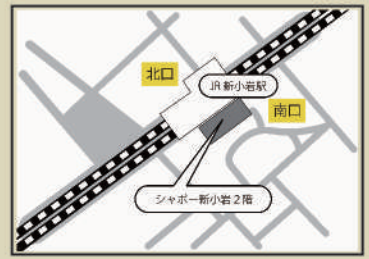

QUEEN'S ISETAN 新小岩店 GRAND OPEN!!

シャポー新小岩2階 (JR 総武線新小岩駅南口直結) ☎ 03-4330-7888

従業員一同
心よりお待ちしております。

広告商品
売り出し期間 **10/6 金 - 9 月・祝**
営業時間
【平日】あさ9時~よる10時 【土・日・祝】あさ10時~よる9時

10/6 fri

※写真はイメージです。

野菜 98 (本体) 円均一
トマト / 胡瓜 / 茄子 / きのこと類 他
※一部対象外の商品がございます。 ※無くなり次第終了となります。