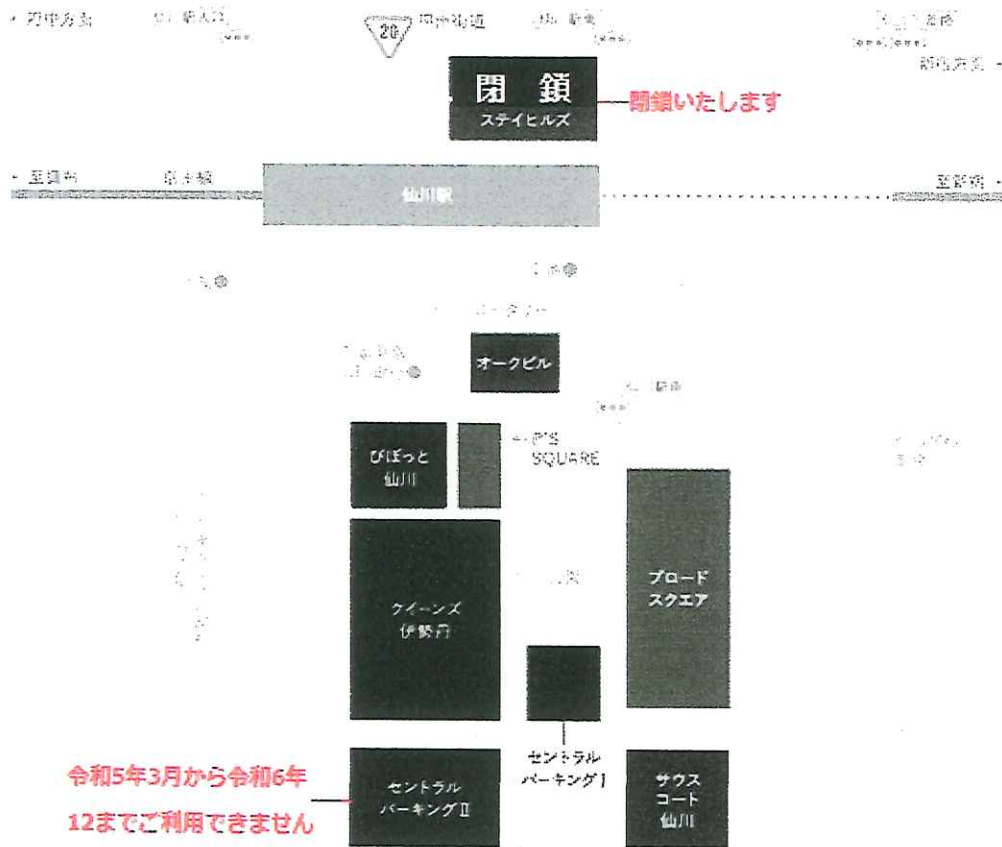

尚、令和7年冬に竣工予定の新施設内に駐車場を設置いたしますので、こちらの駐車場もご利用ください。

大変ご迷惑をお掛けして、誠に申し訳ございません。

ご理解とご協力のほど、宜しくお願い申し上げます。

【本件に関するお問合せ先：株式会社カワタケ 03-3309-4181】

以上

ご参考

ステイヒルズ仙川駐車場：閉鎖

ブロードスクエア仙川：通常営業

セントラルパーキング I：通常営業

セントラルパーキング II：令和6年3月から令和7年12月まで閉鎖